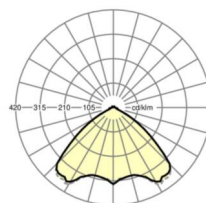

параметры

номер заказа	19480006030
код EAN	4020863405824
номер таможенного тарифа	94051190
Знак прохождения контроля	IP 20, класс защиты I, ENEC10 VDE, F, HACCP DIN10500/Food/IFS-пригодность для применения/BRC, Indoor, CE
Степень ударпрочности IK	IK03 (-20°C bis 35°C)
Температура окружения	ta -20°C в 35°C
Особые свойства	Готовность к IoT «Ready for IoT»
Гарантийный срок	5 лет
Государственные программы поддержки	BEG - государственные субсидии для энергосберегающих зданий (действительна только для Германии)

электротехника

Балласт	Электронный драйвер DALI2 (1 штука)
Мощность системы	53W
сетевое напряжение	230V/50Hz
автоматический предохранитель (пусковой ток)	13 штук/B10, 21 штук/B16, 21 штук/C10, 35 штук/C16
класс энергосбережения/Источник света	D

Оптика

Оснастка	LED, цветопередача/оттенок света CRI ≥ 80 / 4000K
Допуск для координаты цветности (MacAdam)	3SDCM
Фотобиологическая безопасность (светильник)	RG1
Номинальный световой поток	8231lm
Срок службы LED	50000h L80/B10 (Tq 35°C)
светоотдача светильников	155lm/W
Угол излучения	105° (C0) / 105° (C90)
UGR поп./вдоль	23.2 / 23.5

DEEP-LINK

<https://www.regiolux.de/ru/article/19480006030>

Ссылка	LED 8000lm 840
ηLB	100 %
Φ ↓/↑	98 % / 2 %
UGR поп./вдоль	23.2 / 23.5